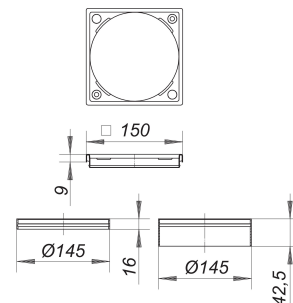

cadre de rehausse S 15/150, acier inox 1.4404, 150 x 150 mm

Référence de l'article: 503084

GTIN: 4001636503084

Groupe de rabais: 5

Description :

cadre de rehausse S 15/150, acier inox 1.4404, 150 x 150 mm

pour CeraDrain S 15/TistoDrain S 15

rallonge de rehausse ABS, 1 x 16 mm, 1 x 42,5 mm

cadre acier inox 1.4404, 150 x 150 mm, grilles compatibles de 140 x 140 mm