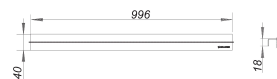

profil de finition CeraLine Standard, 1000 mm

Référence de l'article: 520562

GTIN: 4001636520562

Groupe de rabais: 8

Description :

profil de finition CeraLine Standard, 1000 mm

profil de finition pour les caniveaux de douche CeraLine, approprié pour des revêtements de sol de 2 à 16 mm (colle inclus), largeur de 40 mm

matériau

acier inox 1.4301, classe de charge K 3 (300 kg)