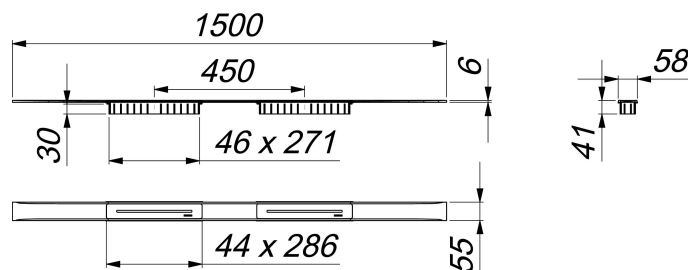

## caniveau de douche CeraFloor Select Duo acier inox mat, 1500 mm

Référence de l'article: 537584

GTIN: 4001636537584

Groupe de rabais: 11

### Description :

caniveau de douche CeraFloor Select Duo acier inox mat, 1500 mm

pour installation avec corps d'avaloir DallFlex Duo, DallFlex Duo Plan et DallFlex Duo vertical.

Rigole d'écoulement avec une pente précise sur plusieurs côtés, installée à fleur de sol et conçue pour revêtements de sol de 10 à 32 mm et revêtements mural de 12 à 24 mm (colle incluse), longueur ajustable sur millimètre.

spécificités :

- deux caches
- accessoires de montage et positionnement
- coiffe de protection

matériau :

acier inox 1.4301, massif 6 mm, mat satiné, classe de charge K 3 (300 kg)

Indications de commande pour CeraFloor Select Duo :