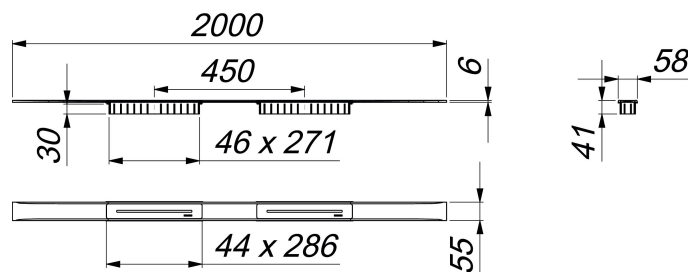

caniveau de douche CeraFloor Select Duo acier inox mat, 2000 mm

Référence de l'article: 537638

GTIN: 4001636537638

Groupe de rabais: 11

Description :

caniveau de douche CeraFloor Select Duo acier inox mat, 2000 mm

pour installation avec corps d'avaloir DallFlex Duo, DallFlex Duo Plan et DallFlex Duo vertical.

Rigole d'écoulement avec une pente précise sur plusieurs côtés, installée à fleur de sol et conçue pour revêtements de sol de 10 à 32 mm et revêtements mural de 12 à 24 mm (colle incluse), longueur ajustable sur millimètre.

spécificités :

- deux caches
- accessoires de montage et positionnement
- coiffe de protection

matériau :

acier inox 1.4301, massif 6 mm, mat satiné, classe de charge K 3 (300 kg)

Indications de commande pour CeraFloor Select Duo :