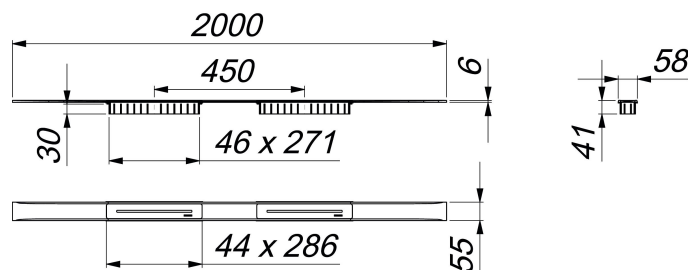

caniveau de douche CeraFloor Select Duo noir mat 2000 mm

Référence de l'article: 537775

GTIN: 4001636537775

Groupe de rabais: 11

Description :

caniveau de douche CeraFloor Select Duo noir mat 2000 mm

pour installation avec corps d'avaloir DallFlex Duo, DallFlex Duo Plan et DallFlex Duo vertical.

Rigole d'écoulement avec une pente précise sur plusieurs côtés, installée à fleur de sol et conçue pour revêtements de sol de 10 à 32 mm et revêtements mural de 12 à 24 mm (colle incluse), longueur ajustable sur millimètre.

spécificités :

- deux caches
- accessoires de montage et positionnement
- coiffe de protection

matériau :

acier inox 1.4301, massif 6 mm, classe de charge K 3 (300 kg), enduction PVD noir mat

Indications de commande pour CeraFloor Select Duo :