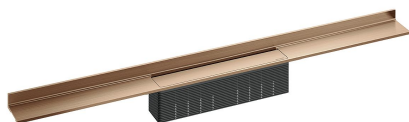

Listwa odpływowa CeraWall Select, czerwone złoto matowe, 1200 mm

Numer artykułu: 535382

GTIN: 4001636535382

Grupa rabatowa: 11

Opis:

Listwa odpływowa CeraWall Select, czerwone złoto matowe, 1200 mm

do montażu z korpusem wpustu CeraFlex, CeraFlex Plan, CeraFlex pionowym, DallFlex, DallFlex Plan, DallFlex pionowym oraz elementem natryskowym DallFlex Wall, DallFlex Wall Plan.

Szyna odpływowa z wielostronnym spadkiem precyzyjnym, zainstalowana w widocznym miejscu na przejściu pomiędzy ścianą i podłogą. Odpowiednia do wykładzin podłogowych o grubości 10 – 24 mm i wykładzin ściennych o grubości 12 – 24 mm (z warstwą kleju), regulowana na długość co do milimetra.

wersja z:

- pokrywą
- samoprzylepną taśmą bezpieczeństwa S 3, ze zbrojeniem ze stali nierdzewnej zabezpieczającym przed przecięciem dla ochrony uszczelnienia powierzchni, oraz taśmą izolacji akustycznej w celu oddzielenia od bryły budynku
- akcesoriami montażowymi i pozycjonującymi
- montażową pokrywą ochronną

materiał:

stal nierdzewna 1.4301, grubość 5 mm, klasa obciążenia K 3 (300 kg), powlekana barwną powłoką PVD w kolorze czerwone złoto matowe

Ordering CeraWall Select:

Please order drain body DallFlex or shower underlay DallFlex Wall + shower channel CeraWall Select as two components.