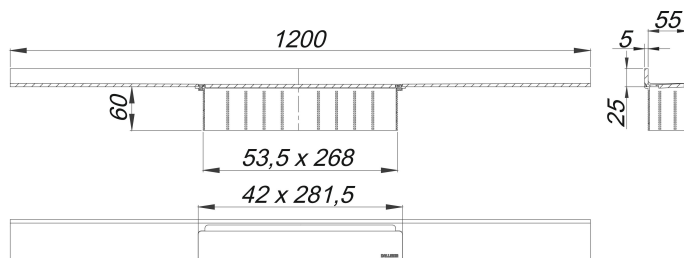

Listwa odpływowa CeraWall Select, czerwone złoto matowe, 1200 mm

Numer artykułu: 535382

GTIN: 4001636535382

Grupa rabatowa: 11

Opis:

Listwa odpływowa CeraWall Select, czerwone złoto matowe, 1200 mm

do montażu z korpusem wpustu CeraFlex, CeraFlex Plan, CeraFlex pionowym, DallFlex, DallFlex Plan, DallFlex pionowym oraz elementem natryskowym DallFlex Wall, DallFlex Wall Plan.

Szyna odpływowa z wielostronnym spadkiem precyzyjnym, zainstalowana w widocznym miejscu na przejściu pomiędzy ścianą i podłogą. Odpowiednia do wykładzin podłogowych o grubości 10 – 24 mm i wykładzin ściennych o grubości 12 – 24 mm (z warstwą kleju), regulowana na długość co do milimetra.

wersja z:

- pokrywą
- samoprzylepną taśmą bezpieczeństwa S 3, ze zbrojeniem ze stali nierdzewnej zabezpieczającym przed przecięciem dla ochrony uszczelnienia powierzchni, oraz taśmą izolacji akustycznej w celu oddzielenia od bryły budynku
- akcesoriami montażowymi i pozycjonującymi
- montażową pokrywą ochronną

materiał:

stal nierdzewna 1.4301, grubość 5 mm, klasa obciążenia K 3 (300 kg), powlekana barwną powłoką PVD w kolorze czerwone złoto matowe

Ordering CeraWall Select:

Please order drain body DallFlex or shower underlay DallFlex Wall + shower channel CeraWall Select as two components.