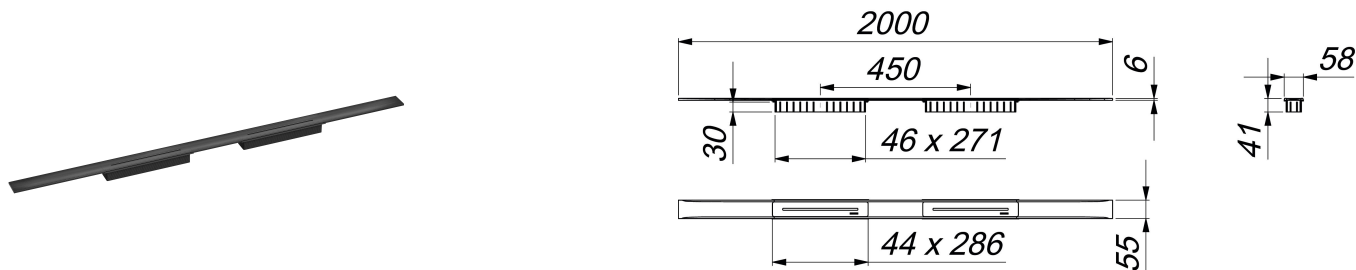

Listwa odpływowa CeraFloor Select Duo, czarny mat, 2000 mm

Numer artykułu: 537775

GTIN: 4001636537775

Grupa rabatowa: 11

Opis:

Listwa odpływowa CeraFloor Select Duo, czarny mat, 2000 mm

do montażu z korpusem wpustu DallFlex Duo, DallFlex Duo Plan oraz DallFlex Duo pionowym.

Szyna odpływowa z wielostronnym spadkiem precyzyjnym, instalowana w poziomie posadzki, odpowiednia do wykładzin podłogowych o grubości 10 – 32 mm i wykładzin ściennych o grubości 12 – 24 mm (z warstwą kleju), regulowana na długość co do milimetra.

wersja z:

- dwiema pokrywami
- akcesoriami montażowymi i pozycjonującymi
- montażową pokrywę ochronną

materiał:

stal nierdzewna 1.4301, grubość 6 mm, klasa obciążenia K 3 (300 kg), powlekana barwną powłoką PVD w kolorze czarny mat