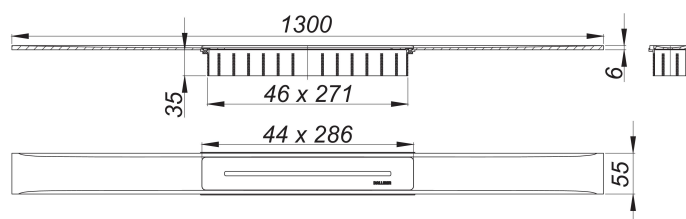

Listwa odpływowa CeraFloor Select stal nierdzewna polerowana, 1300 mm

Numer artykułu: 538178

GTIN: 4001636538178

Grupa rabatowa: 11

Opis:

Listwa odpływowa CeraFloor Select stal nierdzewna polerowana, 1300 mm do montażu z korpusem wpustu CeraFlex, CeraFlex Plan, CeraFlex pionowym, DallFlex, DallFlex Plan, DallFlex pionowym oraz elementem natryskowym DallFlex Floor, DallFlex Floor Plan, DallFlex Wall, DallFlex Wall Plan.

Szyna odpływowa z wielostronnym spadkiem precyzyjnym, instalowana w poziomie posadzki, odpowiednia do wykładzin podłogowych o grubości 10 – 32 mm i wykładzin ściennych o grubości 12 – 24 mm (z warstwą kleju), regulowana na długość co do milimetra.

wersja z:

- pokrywą
- akcesoriami montażowymi i pozycjonującymi
- montażową pokrywą ochronną

materiał:

stal nierdzewna 1.4301, grubość 6 mm, polerowana na wysoki połysk, klasa obciążenia K 3 (300 kg)

Ordering CeraFloor Select: