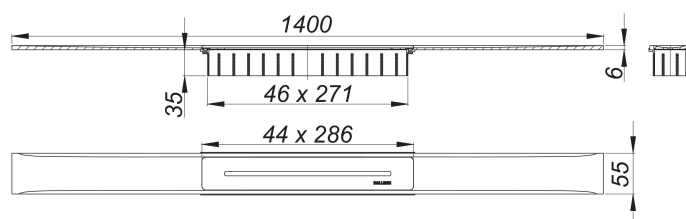

Listwa odpływowa CeraFloor Select stal nierdzewna polerowana, 1400 mm

Numer artykułu: 538185

GTIN: 4001636538185

Grupa rabatowa: 11

Opis:

Listwa odpływowa CeraFloor Select stal nierdzewna polerowana, 1400 mm

do montażu z korpusem wpustu CeraFlex, CeraFlex Plan, CeraFlex pionowym, DallFlex, DallFlex Plan, DallFlex pionowym oraz elementem natryskowym DallFlex Floor, DallFlex Floor Plan, DallFlex Wall, DallFlex Wall Plan.

Szyna odpływowa z wielostronnym spadkiem precyzyjnym, instalowana w poziomie posadzki, odpowiednia do wykładzin podłogowych o grubości 10 – 32 mm i wykładzin ściennych o grubości 12 – 24 mm (z warstwą kleju), regulowana na długość co do milimetra.

wersja z:

- pokrywą
- akcesoriami montażowymi i pozycjonującymi
- montażową pokrywą ochronną

materiał:

stal nierdzewna 1.4301, grubość 6 mm, polerowana na wysoki połysk, klasa obciążenia K 3 (300 kg)

Ordering CeraFloor Select: