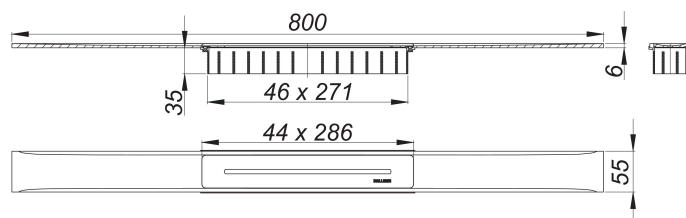

## Listwa odpływowa CeraFloor Select, mosiądz matowy, 800 mm

Numer artykułu: 538376

GTIN: 4001636538376

Grupa rabatowa: 11

### Opis:

Listwa odpływowa CeraFloor Select, mosiądz matowy, 800 mm

do montażu z korpusem wpustu CeraFlex, CeraFlex Plan, CeraFlex pionowym, DallFlex, DallFlex Plan, DallFlex pionowym oraz elementem natryskowym DallFlex Floor, DallFlex Floor Plan, DallFlex Wall, DallFlex Wall Plan.

Szyna odpływowa z wielostronnym spadkiem precyzyjnym, instalowana w poziomie posadzki, odpowiednia do wykładzin podłogowych o grubości 10 – 32 mm i wykładzin ściennych o grubości 12 – 24 mm (z warstwą kleju), regulowana na długość co do milimetra.

wersja z:

- pokrywą
- akcesoriami montażowymi i pozycjonującymi
- montażową pokrywą ochronną

materiał:

stal nierdzewna 1.4301, grubość 6 mm, klasa obciążenia K 3 (300 kg), powlekana barwną powłoką PVD w kolorze mosiądz matowy