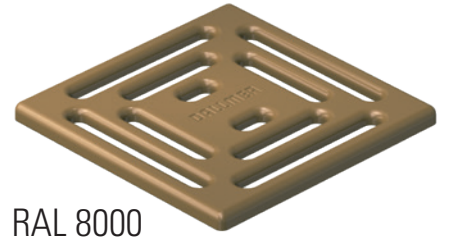

100 × 100 mm

120 × 120 mm

La gamme de systèmes DallDrain

Cette gamme – signée Dallmer – assure un drainage au sol simplifié et d'une grande flexibilité. Facile à installer, la gamme de systèmes DallDrain repose sur un principe ingénieux : trois corps d'avaloir compatibles avec différents réhausseurs. La nouvelle ColourCollection vient enrichir cette offre et ce, de la plus belle façon qui soit.

Noir

100 × 100 mm
Réf. 518125

120 × 120 mm
Réf. 518293

**RAL 1001
Beige**

100 × 100 mm
Réf. 518002

120 × 120 mm
Réf. 518170

**RAL 8000
Brun vert**

100 × 100 mm
Réf. 518118