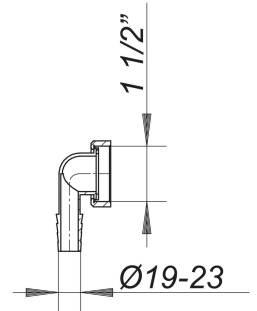

Winkelschlauchtülle, 1 1/2"

Artikelnummer: 090201

GTIN: 4001636090201

Rabattgruppe: 1

Beschreibung:

Winkelschlauchtülle, 1 1/2"
mit loser Überwurfmutter

Material:

Polypropylen, hochschlagfest