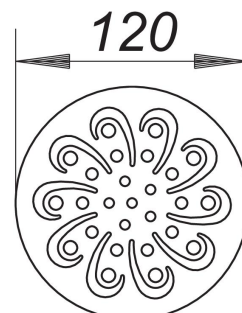

Rost Astra Aquarius 120, d: 120 mm

Artikelnummer: 502216

GTIN: 4001636502216

Rabattgruppe: 3

Beschreibung:

Rost Astra Aquarius 120, d: 120 mm
für einteilige Naturstein-Duschtassen

Design-Rost:

Oberfläche matt satiniert, mit Ablauföffnungen im Design Aquarius

Material:

Edelstahl 1.4404, massiv 5 mm, d: 120 mm

Farbig oberflächenveredelte Roste auf Anfrage.