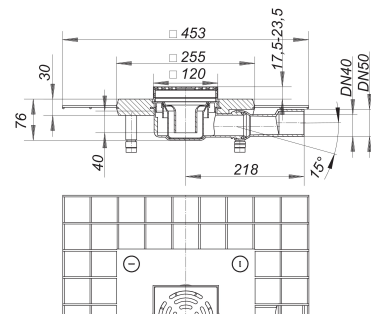

## Bodenablauf CeraDrain Plan K 12, DN 40/DN 50, 120 x 120 mm

Artikelnummer: 514097

GTIN: 4001636514097

Rabattgruppe: 5

### Beschreibung:

Bodenablauf CeraDrain Plan K 12, DN 40/DN 50, 120 x 120 mm

Rahmen ABS, 120 x 120 mm

Kann mit Schallschutzmatte DallDrain (Art. Nr. 517326) verwendet werden.

### Ablaufleistungen nach DIN EN 1253:

Nennweite	Produktnorm	Min. Ablaufleistung nach Norm	Anstauhöhe nach Norm
DN 40	DIN EN 1253	0,60 l/s	20,00 mm
DN 50	DIN EN 1253	0,80 l/s	20,00 mm