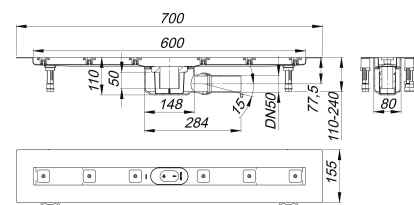

Duschrinne CeraLine F 600 mm, DN 50

Artikelnummer: 520029

GTIN: 4001636520029

Rabattgruppe: 8

Beschreibung:

Duschrinne CeraLine F 600 mm, DN 50

nach DIN EN 1253

für die Montage in der Fläche, mit einem Ablaufgehäuse, Ablaufstutzen seitlich, mit Kugelgelenk, verstellbar von 0 – 15 Grad

Ausführung:

- schallentkoppelnde Montagefüße zur Höheneinstellung
- besonderer Flansch zum sicheren Anschluss an Verbundabdichtungen gemäß DIN 18534
- Geruchs- und Reinigungsverschluss, Sperrwasserhöhe 50 mm
- höhenverstellbare Justierschrauben
- Bauschutz
- Fliesenanschlag
- Rahmenklemmstück

Material:

Rinnenkörper Edelstahl 1.4301, Ablaufkörper Polypropylen, hochschlagfest

Mögliche Sonderausführungen für Duschrinnen CeraLine F:

Zwischenlängen bis 1200 mm. Bitte anfragen!

Längen 600 mm - 1100 mm geeignet für das Poresta® BFR 75 Universalrinnenboard!

Ablaufleistungen nach DIN EN 1253:

Nennweite	Produktnorm	Min. Ablaufleistung nach Norm	Anstauhöhe nach Norm
DN 50	DIN EN 1253	0,80 l/s	20,00 mm

Ersatzteile:

523983 Stellschrauben-Set