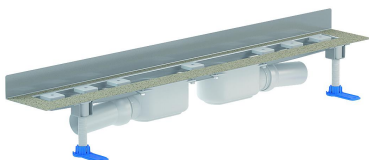

Duschrinne CeraLine Plan W Duo 1000 mm, DN 50

Artikelnummer: 521972

GTIN: 4001636521972

Rabattgruppe: 8

Beschreibung:

Duschrinne CeraLine Plan W Duo 1000 mm, DN 50

für die Montage an der Wand

mit zwei Ablaufgehäusen, Ablaufstutzen DN 50 seitlich, mit Kugelgelenk, verstellbar von 0 – 15 Grad

Ausführung:

- schallentkoppelnde Montagefüße zur Höheneinstellung
- besonderer Flansch zum sicheren Anschluss an Verbundabdichtungen gemäß DIN 18534
- Geruchs- und Reinigungsverschluss, Sperrwasserhöhe 30 mm
- höhenverstellbare Justierschrauben
- Bauschutz
- Fliesenanschlag
- Rahmenklemmstück

Material:

Rinnenkörper Edelstahl 1.4301, Ablaufkörper Polypropylen, hochschlagfest

Mögliche Sonderausführungen für Duschrinnen CeraLine Plan W:

- Zwischenlängen bis 2000 mm (ab 1300 mm immer mit zwei Ablaufgehäusen)
- Flanschaukantungen an bis zu 3 Seiten
- auch mit Wandabständen passend für Natursteinbeläge bestellbar

Bitte anfragen!

Ablaufleistungen nach DIN EN 1253:

Nennweite	Produktnorm	Min. Ablaufleistung nach Norm	Anstauhöhe nach Norm
DN 50	DIN EN 1253	0,80 l/s	20,00 mm

Ersatzteile:

523983 Stellschrauben-Set

Dallmer GmbH + Co KG · Wiebelsheidestraße 25 · 59757 Arnsberg · Tel.: +49 2932 9616-0 · Fax: +49 2932 9616-222