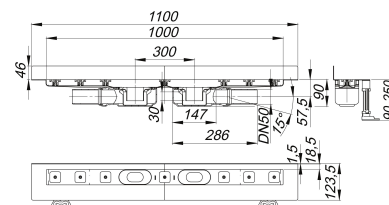

Duschrinne CeraLine Plan W Duo 1000 mm, DN 50

Artikelnummer: 521972

GTIN: 4001636521972

Rabattgruppe: 8

Beschreibung:

Duschrinne CeraLine Plan W Duo 1000 mm, DN 50

für die Montage an der Wand

mit zwei Ablaufgehäusen, Ablaufstutzen DN 50 seitlich, mit Kugelgelenk, verstellbar von 0 – 15 Grad

Ausführung:

- schallentkoppelnde Montagefüße zur Höheneinstellung
- besonderer Flansch zum sicheren Anschluss an Verbundabdichtungen gemäß DIN 18534
- Geruchs- und Reinigungsverschluss, Sperrwasserhöhe 30 mm
- höhenverstellbare Justierschrauben
- Bauschutz
- Fliesenanschlag
- Rahmenklemmstück

Material:

Rinnenkörper Edelstahl 1.4301, Ablaufkörper Polypropylen, hochschlagfest

Mögliche Sonderausführungen für Duschrinnen CeraLine Plan W:

- Zwischenlängen bis 2000 mm (ab 1300 mm immer mit zwei Ablaufgehäusen)
- Flanschaukantungen an bis zu 3 Seiten
- auch mit Wandabständen passend für Natursteinbeläge bestellbar

Bitte anfragen!

Ablaufleistungen nach DIN EN 1253:

Nennweite	Produktnorm	Min. Ablaufleistung nach Norm	Anstauhöhe nach Norm
DN 50	DIN EN 1253	0,80 l/s	20,00 mm

Ersatzteile:

523983 Stellschrauben-Set

Dallmer GmbH + Co KG · Wiebelsheidestraße 25 · 59757 Arnsberg · Tel.: +49 2932 9616-0 · Fax: +49 2932 9616-222