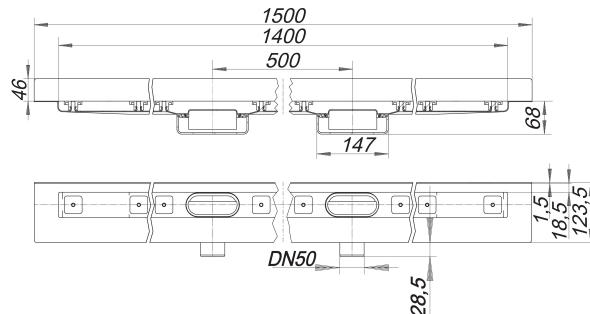

Duschrinne CeraLine Nano W Duo 1400 mm, DN 50

Artikelnummer: 524805

GTIN: 4001636524805

Rabattgruppe: 8

Beschreibung:

Duschrinne CeraLine Nano W Duo 1400 mm, DN 50
für die Montage an der Wand
mit zwei Ablaufgehäusen, Ablaufstutzen DN 50 horizontal

Ausführung:

- schallentkoppelnde Montagefüße zur Höheneinstellung
- besandeter Flansch zum sicheren Anschluss an Verbundabdichtungen gemäß DIN 18534
- Geruchs- und Reinigungsverschluss, Sperrwasserhöhe 24 mm
- höhenverstellbare Justierschrauben
- Bauschutz
- Fliesenanschlag
- Rahmenklemmstück

Material:

Rinnenkörper Edelstahl 1.4301, Ablaufkörper Polypropylen, hochschlagfest

Mögliche Sonderausführungen für CeraLine Nano W Duo:

- Zwischenlängen bis 2000 mm
- Flanschaukantungen an bis zu 3 Seiten
- auch mit Wandabständen passend für Natursteinbeläge bestellbar

Bitte anfragen!

Ablaufleistungen nach DIN EN 1253:

Nennweite	Produktnorm	Min. Ablaufleistung nach Norm	Anstauhöhe nach Norm
DN 50	DIN EN 1253	0,80 l/s	20,00 mm

Ersatzteile:

523983 Stellschrauben-Set