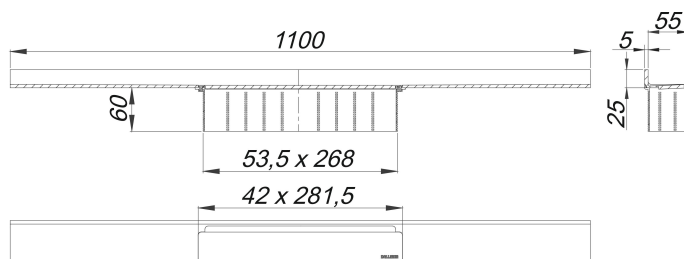

Duschrinne CeraWall Select schwarz matt, 1100 mm

Artikelnummer: 535320

GTIN: 4001636535320

Rabattgruppe: 11

Beschreibung:

Duschrinne CeraWall Select schwarz matt, 1100 mm

zum Einbau mit Ablaufgehäusen CeraFlex, CeraFlex Plan, CeraFlex senkrecht, DallFlex, DallFlex Plan, DallFlex senkrecht und Duschelementen DallFlex Wall, DallFlex Wall Plan.

Ablaufschiene mit mehrseitigem Präzisionsgefälle, sichtbar am Übergang zwischen Wand und Boden installiert, geeignet für Bodenbeläge von 10 – 24 mm und Wandbeläge von 12 – 24 mm (inkl. Kleberbett), Länge millimetergenau anpassbar.

AUSFÜHRUNG

- Abdeckung
- selbstklebendes Sicherheitsband S 3 mit Schnittschutzarmierung aus Edelstahl zum Schutz der Flächenabdichtung und Schalldämmband zur Entkoppelung vom Baukörper
- Montagezubehör und Positionierhilfen
- Bauschutzabdeckung

MATERIAL

Edelstahl 1.4301, massiv 5 mm, Belastungsklasse K 3 (300 kg), farbig PVD beschichtet schwarz matt

Bestellhinweis CeraWall Select:

Bitte Ablaufgehäuse CeraFlex, DallFlex oder Duschelement DallFlex Wall + Duschrinne CeraWall Select bestellen!