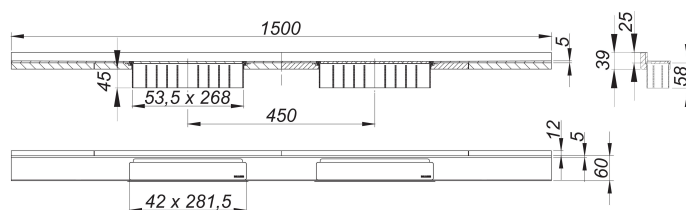

Duschrinne CeraWall Select N Duo Edelstahl matt, 1500 mm

Artikelnummer: 536839

GTIN: 4001636536839

Rabattgruppe: 11

Beschreibung:

Duschrinne CeraWall Select N Duo Edelstahl matt, 1500 mm

zum Einbau mit Ablaufgehäuse DallFlex Duo, DallFlex Duo Plan und DallFlex Duo senkrecht.

Ablaufschiene mit mehrseitigem Präzisionsgefälle, sichtbar am Übergang zwischen Wand und Boden installiert, geeignet für Boden- und Wandbeläge von 24 – 32 mm (inkl. Kleberbett), Länge millimetergenau anpassbar.

Ausführung:

- zwei Abdeckungen
- selbstklebendes Sicherheitsband S 3 mit Schnittschutzarmierung aus Edelstahl zum Schutz der Flächenabdichtung und Schalldämmband zur Entkoppelung vom Baukörper
- Montagezubehör und Positionierhilfen
- Bauschutzabdeckung

Material:

Edelstahl 1.4301, massiv 5 mm, matt satiniert, Belastungsklasse K 3 (300 kg)

Bestellhinweis CeraWall Select N Duo:

Bitte Ablaufgehäuse DallFlex Duo + Duschrinne CeraWall Select N Duo bestellen!