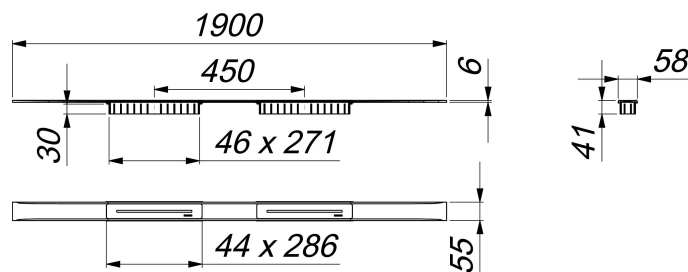

## Duschrinne CeraFloor Select Duo schwarz matt, 1900 mm

Artikelnummer: 537737

GTIN: 4001636537737

Rabattgruppe: 11

### Beschreibung:

Duschrinne CeraFloor Select Duo schwarz matt, 1900 mm

zum Einbau mit Ablaufgehäusen DallFlex Duo, DallFlex Duo Plan, DallFlex Duo senkrecht. Ablaufschiene mit mehrseitigem Präzisionsgefälle, flächenbündig in der Duschfläche installiert, geeignet für Bodenbeläge von 10 – 32 mm und Wandbeläge von 12 – 24 mm (inkl. Kleberbett), Länge millimetergenau anpassbar.

Ausführung:

- zwei Abdeckungen
- Montagezubehör und Positionierhilfen
- Bauschutzabdeckung

Material:

Edelstahl 1.4301, massiv 6 mm, Belastungsklasse K 3 (300 kg), farbig PVD-beschichtet schwarz matt

Bestellhinweis CeraFloor Select Duo: