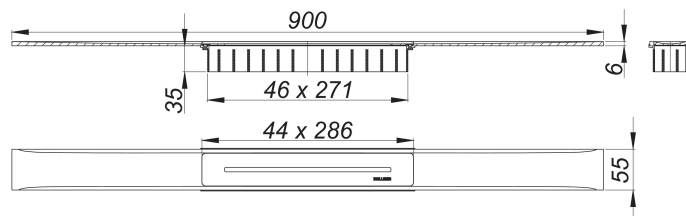

## Duschrinne CeraFloor Select rotgold matt, 900 mm

Artikelnummer: 538321

GTIN: 4001636538321

Rabattgruppe: 11

### Beschreibung:

Duschrinne CeraFloor Select rotgold matt, 900 mm

zum Einbau mit Ablaufgehäusen CeraFlex, CeraFlex Plan, CeraFlex senkrecht, DallFlex, DallFlex Plan, DallFlex senkrecht und Duschelementen DallFlex Floor, DallFlex Floor Plan, DallFlex Wall, DallFlex Wall Plan.

Ablaufschiene mit mehrseitigem Präzisionsgefälle, flächenbündig in der Duschfläche installiert, geeignet für Bodenbeläge von 10 – 32 mm und Wandbeläge von 12 – 24 mm (inkl. Kleberbett), Länge millimetergenau anpassbar.

#### MATERIAL

Edelstahl 1.4301, massiv 6 mm, Belastungsklasse K 3 (300 kg), farbig PVD beschichtet rotgold matt

Bestellhinweis CeraFloor Select:

Bitte Ablaufgehäuse CeraFlex, DallFlex oder Duschelement DallFlex Floor/Wall + Duschrinne CeraFloor Select bestellen!