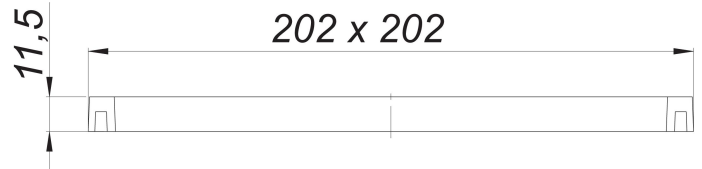

Gehäusedeckel-Dichtung 2000 zu Stausafe DN 150

Artikelnummer: 664488

GTIN: 4001636664488

Rabattgruppe: 3

Beschreibung:

Gehäusedeckel-Dichtung 2000 zu Stausafe DN 150
Ersatzteil für Stausafe-Modelle ab Baujahr 2000