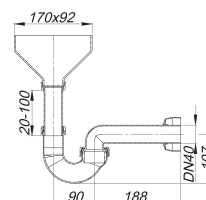

## siphon de gouttes d'eau 113, DN 40

Référence de l'article: 030313

GTIN: 4001636030313

Groupe de rabais: 1

### Description :

siphon de gouttes d'eau 113, DN 40  
selon la norme DIN EN 274

spécification :

- entonnoir de collecteur et bride d'attache
- coude d'écoulement à rotule réglable
- rossette murale

matériau :