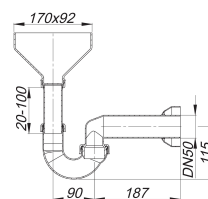

siphon de gouttes d'eau 113, DN 50

Référence de l'article: 030320

GTIN: 4001636030320

Groupe de rabais: 1

Description :

siphon de gouttes d'eau 113, DN 50
selon la norme DIN EN 274

spécification :

- entonnoir de collecteur et bride d'attache
- coude d'écoulement à rotule réglable
- rosette murale

matériau :

polypropylène, à haute résistance aux chocs

Pièces détachées :

080325 entonnoir de gouttes d'eau 013, DN 40