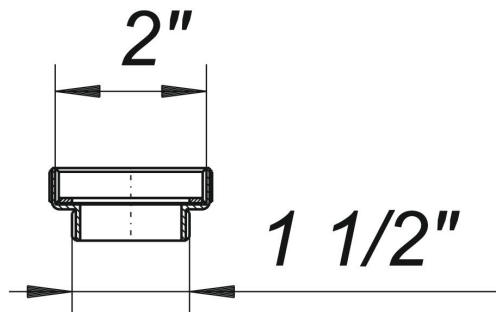

bague de réduction et d'écartement, 2" x 1 1/2"

Référence de l'article: 090423

GTIN: 4001636090423

Groupe de rabais: 1

Description :

bague de réduction et d'écartement, 2" x 1 1/2"
filetage femelle x filetage mâle

matériau :

polypropylène, à haute résistance aux chocs