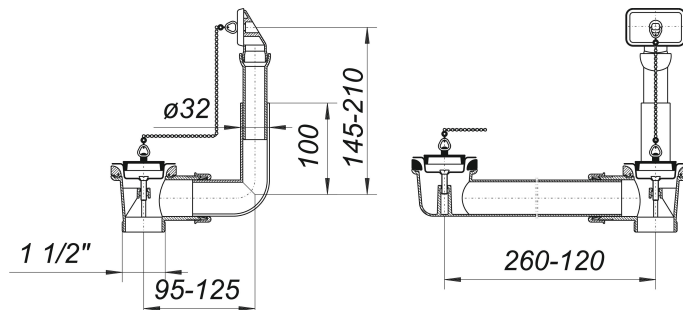

kit d'écoulement et de débordement 024 U, 2 chaînes, 1 1/2"

Référence de l'article: 110411

GTIN: 4001636110411

Groupe de rabais: 1

Description :

kit d'écoulement et de débordement 024 U, 2 chaînes, 1 1/2"
selon la norme DIN EN 274
pour raccordement d'un évier double, avec bouchon et support de chaîne

matériau :

polypropylène, à haute résistance aux chocs