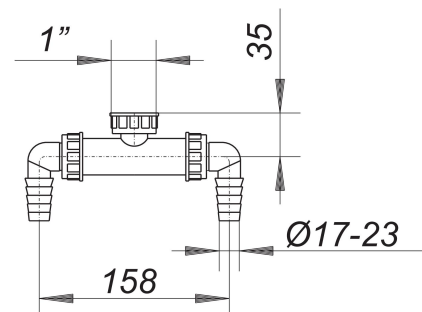

double raccordement pour machines à laver, 1"

Référence de l'article: 140128

GTIN: 4001636140128

Groupe de rabais: 1

Description :

double raccordement pour machines à laver, 1"
compatible avec le siphon à machines à laver 400

spécification :

- dispositif anti-retour intégré
- 2 embouts à olive coudé

Pièces détachées :

130730 siphon à encastrer pour machines à lave