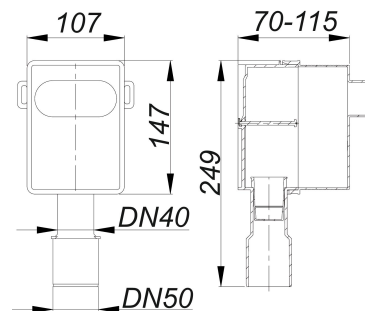

## kit de gros œuvre siphon pour machines à laver 400 Vario, DN 40/DN 50

Référence de l'article: 140401

GTIN: 4001636140401

Groupe de rabais: 1

### Description :

kit de gros œuvre siphon pour machines à laver 400 Vario, DN 40/DN 50  
boîtier encastré pour montage mural

spécification :

- profondeur d'encastrement 75 - 115 mm
- coiffe de protection/boîte de coffrage découpable