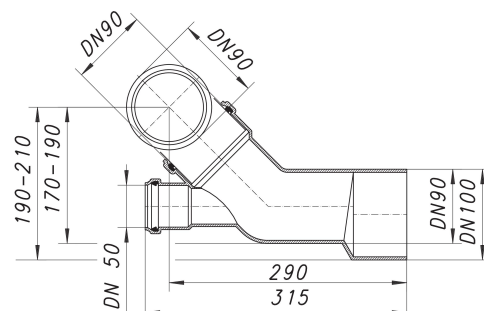

raccordement WC mural 89, DN 90/DN 50/DN 100

Référence de l'article: 330147

GTIN: 4001636330147

Groupe de rabais: 2

Description :

raccordement WC mural 89, DN 90/DN 50/DN 100

raccordement WC DN 90, réglage vertical et latéral

spécification :

- joints à lèvres
 - bouchon d'obturation
 - entrée en DN 50
- PE-HD, soudable