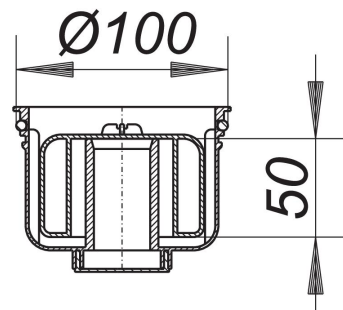

siphon anti-odeur Primus, 50 mm, pour les rehausses 120 x 120 mm

Référence de l'article: 495006

GTIN: 4001636495006

Groupe de rabais: 3

Description :

siphon anti-odeur Primus, 50 mm, pour les rehausses 120 x 120 mm

Pièce détachée pour les avaloirs de sol PRIMUS E 12 et les compatible avec la rehausse E 12 en combinaison avec la grille Primus 115 ou la grille Saturn 115.

Anti-odeur même sans eau: le siphon cloche anti-odeur flottant baisse lorsque la garde d'eau de séparation s'évapore (50 mm), bloquant ainsi la remontée des odeurs.

matériau

polypropylène

Pièces détachées :

405333 avaloir de sol 30 PRIMUS E 12, DN 50, 1

420336 avaloir de sol 32 PRIMUS E 12, DN 50, 1