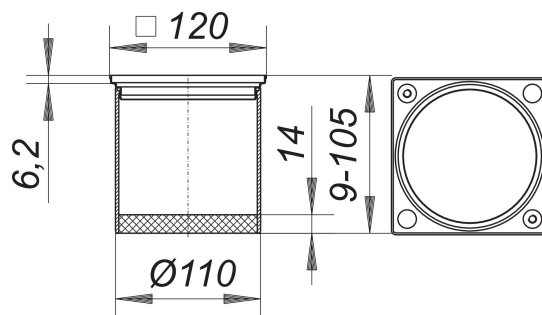

cadre de rehausse ECS 12, acier inox 1.4404, 120 x 120 mm

Référence de l'article: 495389

GTIN: 4001636495389

Groupe de rabais: 3

Description :

cadre de rehausse ECS 12, acier inox 1.4404, 120 x 120 mm

compatible avec les corps d'avaloir de sol 40, 42 et 46, en matière plastique, les corps d'avaloir de balcon 83 et 84,

cadre acier inox 1.4301 ou 1.4404, 120 x 120 mm, avec inserts filetés,

rallonge ABS, allongeable au moyen d'un tuyau HT DN 100