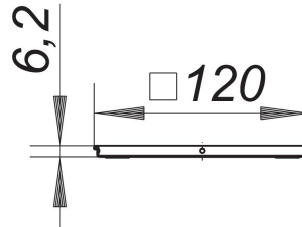

cadre RENO, 120 x 120 mm

Référence de l'article: 495532

GTIN: 4001636495532

Groupe de rabais: 3

Description :

cadre RENO, 120 x 120 mm
pour montage dans des nouveaux carrelages sur des avaloirs existants
cadre acier inox 1.4301