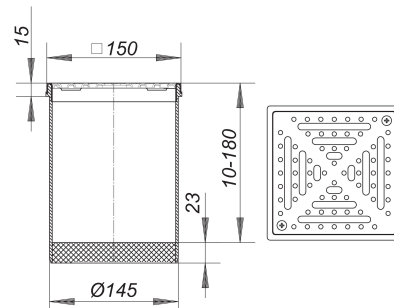

rehausse RHS 15, grille 1,5 mm, antidérapante, vissée, 150 x 150 mm

Référence de l'article: 500434

GTIN: 4001636500434

Groupe de rabais: 3

Description :

rehausse RHS 15, grille 1,5 mm, antidérapante, vissée, 150 x 150 mm
compatible avec les corps d'avaloir 54/55, 57/58, 61 et 61/1
rallonge de rehausse polypropylène, cadre acier inox 1.4301, 150 x 150 mm

grille acier inox 1.4301, à visser,

selon la norme DIN 51097 antidérapante dans la zone pieds nus, classe B, selon la norme DIN 51130 antidérapante classe R 11, classe de charge K 3 (300 kg)