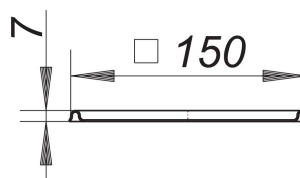

cadre RENO, 150 x 150 mm

Référence de l'article: 500502

GTIN: 4001636500502

Groupe de rabais: 3

Description :

cadre RENO, 150 x 150 mm

pour montage dans des nouveaux carrelages sur des avaloirs existants

cadre acier inox 1.4301