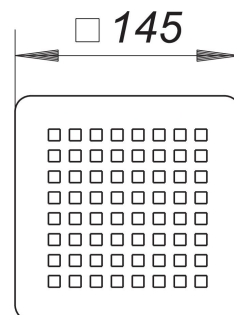

## grille Quadra 145r10, 145 x 145 mm

Référence de l'article: 502179

GTIN: 4001636502179

Groupe de rabais: 3

### Description :

grille Quadra 145r10, 145 x 145 mm

à rayon de 10 pour les receveurs de douche en pierre naturelle d'un seul tenant

grille Design : surface mate satinée, avec des orifices d'évacuation carrés