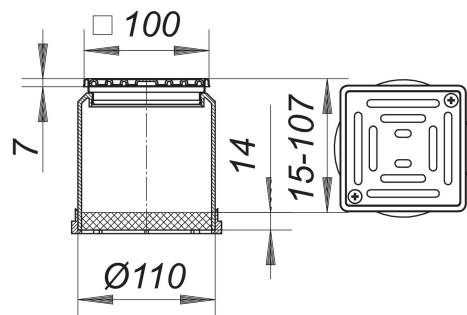

rehausse ECN 10, grille à visser, 100 x 100 mm

Référence de l'article: 510082

GTIN: 4001636510082

Groupe de rabais: 3

Description :

rehausse ECN 10, grille à visser, 100 x 100 mm

compatible avec les corps d'avaloir 40, 42 et 46, les corps d'avaloir de balcon 83 et 84, les éléments de drainage pour avaloirs d'acrotère et avec les éléments de rehausse 85, rallonge de rehausse polypropylène, extensible au moyen d'un tuyau HT DN 100, cadre acier inox 1.4301, 100 x 100 mm, grille acier inox 1.4301, classe de charge K 3 (300 kg)

Some of these gratings can be supplied with d: 103 mm spigot where its use is allowed. Please enquire.

Pièces détachées :

495013 bague de drainage S 10