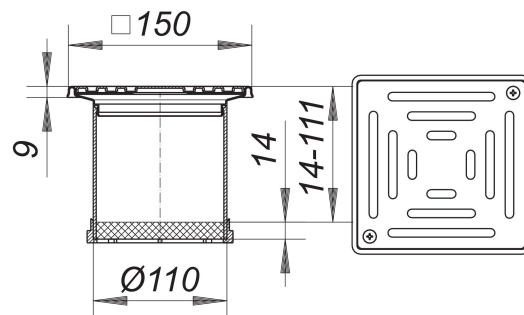

rehausse SEN 10, grille à visser, 150 x 150 mm

Référence de l'article: 510136

GTIN: 4001636510136

Groupe de rabais: 3

Description :

rehausse SEN 10, grille à visser, 150 x 150 mm

compatible avec les corps d'avaloir 40, 42 et 46, les corps d'avaloir de balcon 83 et 84, les éléments de drainage pour avaloirs d'acrotère et avec les éléments de rehausse 85, rallonge de rehausse ABS, extensible au moyen d'un tuyau HT DN 100, cadre acier inox 1.4301, 150 x 150 mm

grille acier inox 1.4301, à visser, classe de charge K 3 (300 kg)

Some of these gratings can be supplied with d: 103 mm spigot where its use is allowed. Please enquire.

Pièces détachées :

495013 bague de drainage S 10