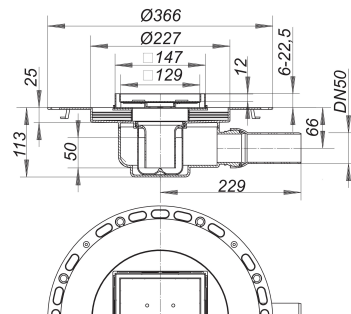

avaloir de sol TistoStone VC 15, DN 50, 150 x 150 mm

Référence de l'article: 516237

GTIN: 4001636516237

Groupe de rabais: 5

Description :

avaloir de sol TistoStone VC 15, DN 50, 150 x 150 mm

selon la norme DIN EN 1253

avaloir de sol équipé d'un rehausse en acier inoxydable carrelable au choix
raccord d'écoulement DN 50 latéral, à rotule, réglable de 0 – 15 degrés

spécificités

- collerette doublée de fibre
- natte Tisto
- siphon anti-odeur et de nettoyage, hauteur du siphon 50 mm (selon la norme EN 1253)
- coiffe de protection
- rehausse réglable latéral +/- 4 mm, réglable à hauteur pour une épaisseur de revêtement de 6 à 22 mm (colle à carrelage incluse)
- raccord d'écoulement en polypropylène (obligatoire de commander également le manchon à coller en PVC, DN 50, réf. 691125)

matériau

polypropylène, haute résistance aux chocs

rehausse acier inox 1.4301, 150 x 150 mm, classe de charge K 3 (300 kg)

Pièces détachées :

516138