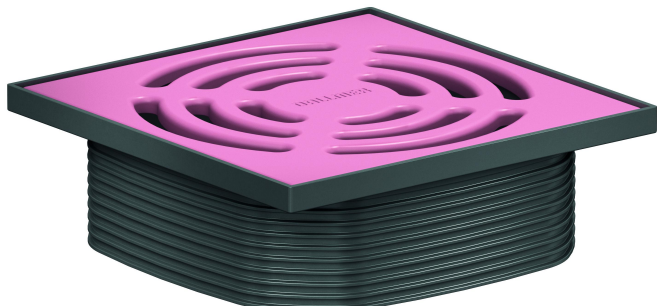

Rehausseur DallDrain Pure, rose tendre, 120 x 120 mm

Référence de l'article: 518323

GTIN: 4001636518323

Groupe de rabais: 6

Description :

Rehausseur DallDrain Pure, rose tendre, 120 x 120 mm

Rehausseur avec grille en acier inox dans un cadre en matière plastique, compatible avec les corps d'avaloir DallDrain, l'élément pour rehausser DallDrain.

SPÉCIFICITÉS

- Grille en acier inox laqué mat coloré, cadre en matière plastique
- Rehausse avec positionneur, à réglage latéral +/- 9,5 mm.
- Rallonge de rehausseur à raccourcir, pour revêtements de sol de 10 à 36 mm (colle incluse)

MATÉRIAU

Grille en acier inox 1.4301, classe de charge K 3 (300 kg) ; rallonge de rehausseur et cadre en ABS