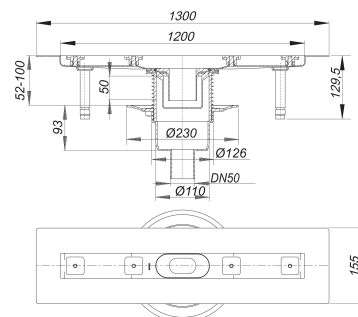

caniveau de douche CeraLine vertical F 1200 mm, DN 50

Référence de l'article: 521675

GTIN: 4001636521675

Groupe de rabais: 8

Description :

caniveau de douche CeraLine vertical F 1200 mm, DN 50
selon la norme DIN EN 1253
pour le montage central
avec un corps d'avaloir 40 S, raccord d'écoulement DN 50 vertical

spécificités

- pieds isolants aux bruits d'impact pour le réglage en hauteur
- bride sablée pour le raccordement de la résine ou de la membrane d'étanchéité
- siphon anti-odeur et de nettoyage, hauteur du siphon 50 mm (selon la norme EN 1253)
- vis d'ajustement pour réglage en hauteur
- coiffe de protection
- gabarit pour la pose de carrelage
- pièce de blocage du cadre
- raccord d'écoulement en polypropylène (obligatoire de commander également le manchon à coller en PVC, DN 50, réf. 691125)

matériau

caniveau acier inox 1.4301, corps d'avaloir et raccord d'écoulement en polypropylène à haute résistance aux chocs

Fabrication spéciale pour caniveaux CeraLine vertical F sur demande :

- longueurs intermédiaires jusqu'à 1200 mm
- caniveaux de douche de 900 mm jusqu'à 1200 mm avec deux siphons

11.12.2023 19:46

DALLMER

Pièces détachées :

523983 jeu de réglage en hauteur