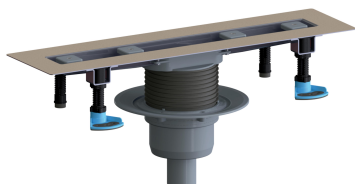

caniveau de douche CeraLine vertical F 1200 mm, DN 50

Référence de l'article: 521675

GTIN: 4001636521675

Groupe de rabais: 8

Description :

caniveau de douche CeraLine vertical F 1200 mm, DN 50
selon la norme DIN EN 1253
pour le montage central
avec un corps d'avaloir 40 S, raccord d'écoulement DN 50 vertical

spécificités

- pieds isolants aux bruits d'impact pour le réglage en hauteur
- bride sablée pour le raccordement de la résine ou de la membrane d'étanchéité
- siphon anti-odeur et de nettoyage, hauteur du siphon 50 mm (selon la norme EN 1253)
- vis d'ajustement pour réglage en hauteur
- coiffe de protection
- gabarit pour la pose de carrelage
- pièce de blocage du cadre
- raccord d'écoulement en polypropylène (obligatoire de commander également le manchon à coller en PVC, DN 50, réf. 691125)

matériau

caniveau acier inox 1.4301, corps d'avaloir et raccord d'écoulement en polypropylène à haute résistance aux chocs

Fabrication spéciale pour caniveaux CeraLine vertical F sur demande :

- longueurs intermédiaires jusqu'à 1200 mm
- caniveaux de douche de 900 mm jusqu'à 1200 mm avec deux siphons