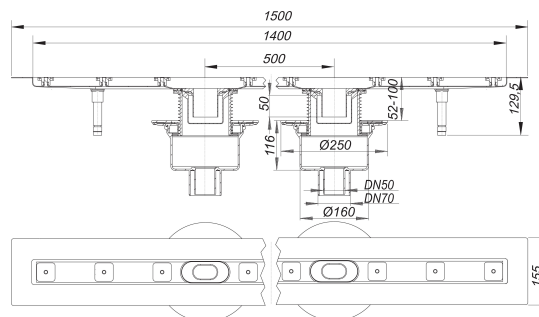

caniveau de douche CeraLine vertical F Duo 1400 mm, DN 50/70

Référence de l'article: 521699

GTIN: 4001636521699

Groupe de rabais: 8

Description :

caniveau de douche CeraLine vertical F Duo 1400 mm, DN 50/70
selon la norme DIN EN 1253
pour le montage central
avec deux corps d'avaloir CIRCO V, raccord d'écoulement DN 50/DN 70 vertical

spécificités

- pieds isolants aux bruits d'impact pour le réglage en hauteur
- bride sablée pour le raccordement de la résine ou de la membrane d'étanchéité
- siphon anti-odeur et de nettoyage, hauteur du siphon 50 mm (selon la norme EN 1253)
- vis d'ajustement pour réglage en hauteur
- coiffe de protection
- gabarit pour la pose de carrelage
- pièce de blocage du cadre
- raccord d'écoulement en polypropylène (obligatoire de commander également le manchon à coller en PVC, DN 50, réf. 691125)

matériau

caniveau acier inox 1.4301, corps d'avaloir et raccord d'écoulement en polypropylène à haute résistance aux chocs

Fabrication spéciale pour caniveaux CeraLine vertical F Duo sur demande :

Longueurs intermédiaires jusqu'à 2000 mm.

Merci de nous consulter.

Compatible avec l'ensemble de protection incendie 1 (RÉF. 515018).

Débits d'écoulement selon la norme DIN EN 1253:

Nominal diameter	Norme de produit	Débit d'écoulement min. selon la norme	Niveau d'eau conforme à la norme
DN 50	DIN EN 1253	0,80 l/s	20,00 mm
DN 70	DIN EN 1253	0,80 l/s	20,00 mm