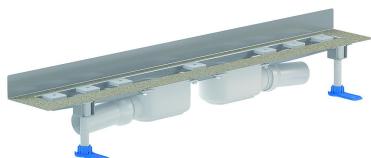

## caniveau de douche CeraLine Plan W Duo 900 mm, DN 50

Référence de l'article: 521965

GTIN: 4001636521965

Groupe de rabais: 8

### Description :

caniveau de douche CeraLine Plan W Duo 900 mm, DN 50

pour le montage mural

avec deux corps d'avaloir, raccord d'écoulement DN 50 latéral, à rotule réglable de 0 – 15 degrés

#### spécificités

- pieds isolants aux bruits d'impact pour le réglage en hauteur
- bride sablée pour le raccordement de la résine ou de la membrane d'étanchéité
- siphon anti-odeur et de nettoyage, hauteur du siphon 30 mm (déviant à la norme EN 1253)
- vis d'ajustement pour réglage en hauteur
- coiffe de protection
- gabarit pour la pose de carrelage
- pièce de blocage du cadre
- raccord d'écoulement en polypropylène (obligatoire de commander également le manchon à coller en PVC, DN 50, réf. 691125)

#### matériau

caniveau acier inox 1.4301, corps d'avaloir et raccord d'écoulement en polypropylène à haute résistance aux chocs

Fabrication spéciale pour caniveaux CeraLine Plan W Duo sur demande :

- longueurs intermédiaires jusqu'à 2000 mm
- relevés du bride sur jusqu'à 3 côtés
- également disponible avec des distances du mur pour les pierres naturelles