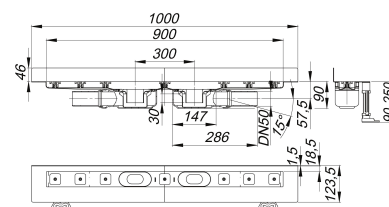

## caniveau de douche CeraLine Plan W Duo 900 mm, DN 50

Référence de l'article: 521965

GTIN: 4001636521965

Groupe de rabais: 8

### Description :

caniveau de douche CeraLine Plan W Duo 900 mm, DN 50

pour le montage mural

avec deux corps d'avaloir, raccord d'écoulement DN 50 latéral, à rotule réglable de 0 – 15 degrés

#### matériau

caniveau acier inox 1.4301, corps d'avaloir et raccord d'écoulement en polypropylène à haute résistance aux chocs

Fabrication spéciale pour caniveaux CeraLine Plan W Duo sur demande :

- longueurs intermédiaires jusqu'à 2000 mm
- relevés du bride sur jusqu'à 3 côtés
- également disponible avec des distances du mur pour les pierres naturelles

### Débits d'écoulement selon la norme DIN EN 1253:

Nominal diameter	Norme de produit	Débit d'écoulement min. selon la norme	Niveau d'eau conforme à la norme
DN 50	DIN EN 1253	0,80 l/s	20,00 mm