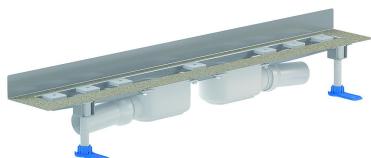

## caniveau de douche CeraLine Plan W Duo 1000 mm, DN 50

Référence de l'article: 521972

GTIN: 4001636521972

Groupe de rabais: 8

### Description :

caniveau de douche CeraLine Plan W Duo 1000 mm, DN 50

pour le montage mural

avec deux corps d'avaloir, raccord d'écoulement DN 50 latéral, à rotule réglable de 0 – 15 degrés

#### spécificités

- pieds isolants aux bruits d'impact pour le réglage en hauteur
- bride sablée pour le raccordement de la résine ou de la membrane d'étanchéité
- siphon anti-odeur et de nettoyage, hauteur du siphon 30 mm (déviant à la norme EN 1253)
- vis d'ajustement pour réglage en hauteur
- coiffe de protection
- gabarit pour la pose de carrelage
- pièce de blocage du cadre
- raccord d'écoulement en polypropylène (obligatoire de commander également le manchon à coller en PVC, DN 50, réf. 691125)

#### matériau

caniveau acier inox 1.4301, corps d'avaloir et raccord d'écoulement en polypropylène à haute résistance aux chocs

Fabrication spéciale pour caniveaux CeraLine Plan W Duo sur demande :

- longueurs intermédiaires jusqu'à 2000 mm
- relevés du bride sur jusqu'à 3 côtés
- également disponible avec des distances du mur pour les pierres naturelles