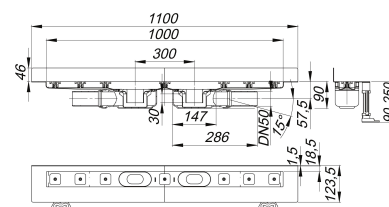

### Description :

caniveau de douche CeraLine Plan W Duo 1000 mm, DN 50

pour le montage mural

avec deux corps d'avaloir, raccord d'écoulement DN 50 latéral, à rotule réglable de 0 – 15 degrés

#### spécificités

- pieds isolants aux bruits d'impact pour le réglage en hauteur
- bride sablée pour le raccordement de la résine ou de la membrane d'étanchéité
- siphon anti-odeur et de nettoyage, hauteur du siphon 30 mm (déviant à la norme EN 1253)
- vis d'ajustement pour réglage en hauteur
- coiffe de protection
- gabarit pour la pose de carrelage
- pièce de blocage du cadre
- raccord d'écoulement en polypropylène (obligatoire de commander également le manchon à coller en PVC, DN 50, réf. 691125)

#### matériau

caniveau acier inox 1.4301, corps d'avaloir et raccord d'écoulement en polypropylène à haute résistance aux chocs

Fabrication spéciale pour caniveaux CeraLine Plan W Duo sur demande :

- longueurs intermédiaires jusqu'à 2000 mm
- relevés du bride sur jusqu'à 3 côtés
- également disponible avec des distances du mur pour les pierres naturelles

### Débits d'écoulement selon la norme DIN EN 1253:

Nominal diameter	Norme de produit	Débit d'écoulement min. selon la norme	Niveau d'eau conforme à la norme
DN 50	DIN EN 1253	0,80 l/s	20,00 mm