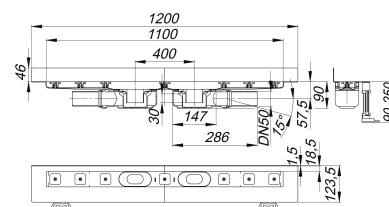

caniveau de douche CeraLine Plan W Duo 1100 mm, DN 50

Référence de l'article: 521989

GTIN: 4001636521989

Groupe de rabais: 8

Description :

caniveau de douche CeraLine Plan W Duo 1100 mm, DN 50

pour le montage mural

avec deux corps d'avaloir, raccord d'écoulement DN 50 latéral, à rotule réglable de 0 – 15 degrés

spécificités

- pieds isolants aux bruits d'impact pour le réglage en hauteur
- bride sablée pour le raccordement de la résine ou de la membrane d'étanchéité
- siphon anti-odeur et de nettoyage, hauteur du siphon 30 mm (déviant à la norme EN 1253)
- vis d'ajustement pour réglage en hauteur
- coiffe de protection
- gabarit pour la pose de carrelage
- pièce de blocage du cadre
- raccord d'écoulement en polypropylène (obligatoire de commander également le manchon à coller en PVC, DN 50, réf. 691125)

matériau

caniveau acier inox 1.4301, corps d'avaloir et raccord d'écoulement en polypropylène à haute résistance aux chocs

Fabrication spéciale pour caniveaux CeraLine Plan W Duo sur demande :

- longueurs intermédiaires jusqu'à 2000 mm
- relevés du bride sur jusqu'à 3 côtés
- également disponible avec des distances du mur pour les pierres naturelles

Merci de nous consulter.

Débits d'écoulement selon la norme DIN EN 1253:

Nominal diameter	Norme de produit	Débit d'écoulement min. selon la norme	Niveau d'eau conforme à la norme
DN 50	DIN EN 1253	0,80 l/s	20,00 mm