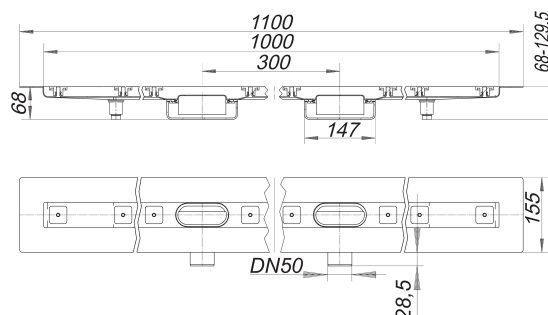

caniveau de douche CeraLine Nano F Duo 1000 mm, DN 50

Référence de l'article: 522221

GTIN: 4001636522221

Groupe de rabais: 8

Description :

caniveau de douche CeraLine Nano F Duo 1000 mm, DN 50
pour le montage central
avec deux corps d'avaloir, raccord d'écoulement DN 50 horizontal

spécificités

- pieds isolants aux bruits d'impact pour le réglage en hauteur
- bride sablée pour le raccordement de la résine ou de la membrane d'étanchéité
- siphon anti-odeur et de nettoyage, hauteur du siphon 24 mm (déviant à la norme EN 1253)
- vis d'ajustement pour réglage en hauteur
- coiffe de protection
- gabarit pour la pose de carrelage
- pièce de blocage du cadre
- raccord d'écoulement en polypropylène (obligatoire de commander également le manchon à coller en PVC, DN 50, réf. 691125)

matériau

caniveau acier inox 1.4301, corps d'avaloir et raccord d'écoulement en polypropylène à haute résistance aux chocs

Fabrication spéciale pour caniveaux CeraLine Nano F Duo sur demande :

Longueurs intermédiaires jusqu'à 2000 mm.

Merci de nous consulter.

Débits d'écoulement selon la norme DIN EN 1253:

Nominal diameter	Norme de produit	Débit d'écoulement min. selon la norme	Niveau d'eau conforme à la norme
DN 50	DIN EN 1253	0,80 l/s	20,00 mm