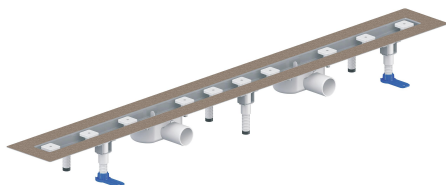

caniveau de douche CeraLine Nano F Duo 1000 mm, DN 50

Référence de l'article: 522221

GTIN: 4001636522221

Groupe de rabais: 8

Description :

caniveau de douche CeraLine Nano F Duo 1000 mm, DN 50
pour le montage central
avec deux corps d'avaloir, raccord d'écoulement DN 50 horizontal

spécificités

- pieds isolants aux bruits d'impact pour le réglage en hauteur
- bride sablée pour le raccordement de la résine ou de la membrane d'étanchéité
- siphon anti-odeur et de nettoyage, hauteur du siphon 24 mm (déviant à la norme EN 1253)
- vis d'ajustement pour réglage en hauteur
- coiffe de protection
- gabarit pour la pose de carrelage
- pièce de blocage du cadre
- raccord d'écoulement en polypropylène (obligatoire de commander également le manchon à coller en PVC, DN 50, réf. 691125)

matériau

caniveau acier inox 1.4301, corps d'avaloir et raccord d'écoulement en polypropylène à haute résistance aux chocs

Fabrication spéciale pour caniveaux CeraLine Nano F Duo sur demande :

Longueurs intermédiaires jusqu'à 2000 mm.