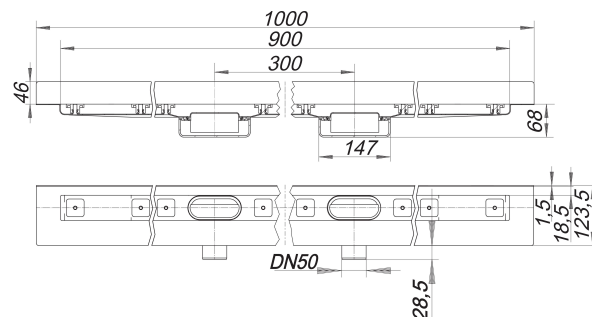

caniveau de douche CeraLine Nano W Duo 900 mm, DN 50

Référence de l'article: 522313

GTIN: 4001636522313

Groupe de rabais: 8

Description :

caniveau de douche CeraLine Nano W Duo 900 mm, DN 50
pour le montage mural
avec deux corps d'avaloir, raccord d'écoulement DN 50 horizontal

spécificités

- pieds isolants aux bruits d'impact pour le réglage en hauteur
- bride sablée pour le raccordement de la résine ou de la membrane d'étanchéité
- siphon anti-odeur et de nettoyage, hauteur du siphon 24 mm (déviant à la norme EN 1253)
- vis d'ajustement de réglage en hauteur
- coiffe de protection
- gabarit pour la pose de carrelage
- pièce de blocage du cadre
- raccord d'écoulement en polypropylène (obligatoire de commander également le manchon à coller en PVC, DN 50, réf. 691125)

matériau

caniveau acier inox 1.4301, corps d'avaloir et raccord d'écoulement en polypropylène à haute résistance aux chocs

Fabrication spéciale pour caniveaux CeraLine Nano W Duo sur demande :

- longueurs intermédiaires jusqu'à 2000 mm
- relevés du bride sur jusqu'à 3 côtés
- également disponible avec des distances du mur pour les pierres naturelles

Merci de nous consulter.

Débits d'écoulement selon la norme DIN EN 1253:

Nominal diameter	Norme de produit	Débit d'écoulement min. selon la norme	Niveau d'eau conforme à la norme
DN 50	DIN EN 1253	0,80 l/s	20,00 mm