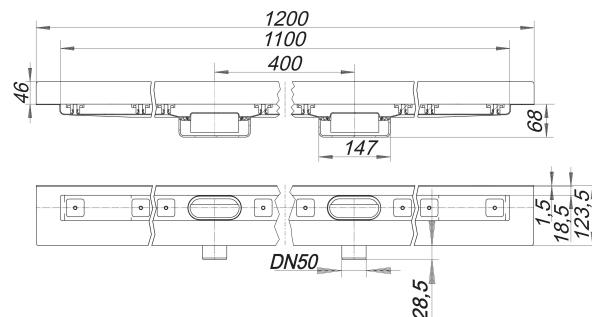

caniveau de douche CeraLine Nano W Duo 1100 mm, DN 50

Référence de l'article: 522337

GTIN: 4001636522337

Groupe de rabais: 8

Description :

caniveau de douche CeraLine Nano W Duo 1100 mm, DN 50
pour le montage mural
avec deux corps d'avaloir, raccord d'écoulement DN 50 horizontal

spécificités

- pieds isolants aux bruits d'impact pour le réglage en hauteur
- bride sablée pour le raccordement de la résine ou de la membrane d'étanchéité
- siphon anti-odeur et de nettoyage, hauteur du siphon 24 mm (déviant à la norme EN 1253)
- vis d'ajustement de réglage en hauteur
- coiffe de protection
- gabarit pour la pose de carrelage
- pièce de blocage du cadre
- raccord d'écoulement en polypropylène (obligatoire de commander également le manchon à coller en PVC, DN 50, réf. 691125)

matériau

caniveau acier inox 1.4301, corps d'avaloir et raccord d'écoulement en polypropylène à haute résistance aux chocs

Fabrication spéciale pour caniveaux CeraLine Nano W Duo sur demande :

- longueurs intermédiaires jusqu'à 2000 mm
- relevés du bride sur jusqu'à 3 côtés
- également disponible avec des distances du mur pour les pierres naturelles

Merci de nous consulter.

Débits d'écoulement selon la norme DIN EN 1253:

Nominal diameter	Norme de produit	Débit d'écoulement min. selon la norme	Niveau d'eau conforme à la norme
DN 50	DIN EN 1253	0,80 l/s	20,00 mm