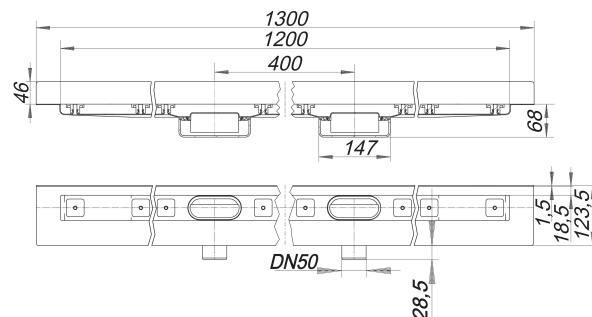

caniveau de douche CeraLine Nano W Duo 1200 mm, DN 50

Référence de l'article: 522375

GTIN: 4001636522375

Groupe de rabais: 8

Description :

caniveau de douche CeraLine Nano W Duo 1200 mm, DN 50
pour le montage mural
avec deux corps d'avaloir, raccord d'écoulement DN 50 horizontal

spécificités

- pieds isolants aux bruits d'impact pour le réglage en hauteur
- bride sablée pour le raccordement de la résine ou de la membrane d'étanchéité
- siphon anti-odeur et de nettoyage, hauteur du siphon 24 mm (déviant à la norme EN 1253)
- vis d'ajustement de réglage en hauteur
- coiffe de protection
- gabarit pour la pose de carrelage
- pièce de blocage du cadre
- raccord d'écoulement en polypropylène (obligatoire de commander également le manchon à coller en PVC, DN 50, réf. 691125)

matériau

caniveau acier inox 1.4301, corps d'avaloir et raccord d'écoulement en polypropylène à haute résistance aux chocs

Fabrication spéciale pour caniveaux CeraLine Nano W Duo sur demande :

- longueurs intermédiaires jusqu'à 2000 mm
- relevés du bride sur jusqu'à 3 côtés
- également disponible avec des distances du mur pour les pierres naturelles

Merci de nous consulter.

Débits d'écoulement selon la norme DIN EN 1253:

Nominal diameter	Norme de produit	Débit d'écoulement min. selon la norme	Niveau d'eau conforme à la norme
DN 50	DIN EN 1253	0,80 l/s	20,00 mm