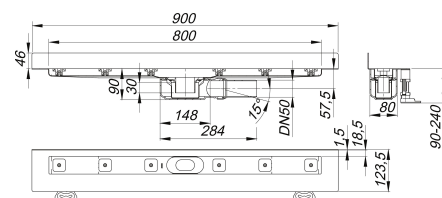

## caniveau de douche CeraLine Plan W 800 mm, DN 50

Référence de l'article: 523143

GTIN: 4001636523143

Groupe de rabais: 8

### Description :

caniveau de douche CeraLine Plan W 800 mm, DN 50  
pour le montage mural  
avec un corps d'avaloir, raccord d'écoulement DN 50 latéral, à rotule réglable de 0 – 15 degrés

#### matériau

caniveau acier inox 1.4301, corps d'avaloir et raccord d'écoulement en polypropylène à haute résistance aux chocs

Fabrication spéciale pour caniveaux CeraLine Plan W sur demande :

- longueurs intermédiaires jusqu'à 1200 mm
- relevés du bride sur jusqu'à 3 côtés
- également disponible avec des distances du mur pour les pierres naturelles

### Débits d'écoulement selon la norme DIN EN 1253:

Nominal diameter	Norme de produit	Débit d'écoulement min. selon la norme	Niveau d'eau conforme à la norme
DN 50	DIN EN 1253	0,80 l/s	20,00 mm