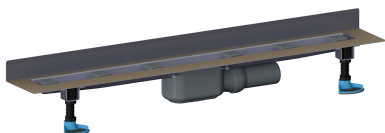

## caniveau de douche CeraLine Plan W 800 mm, DN 50

Référence de l'article: 523143

GTIN: 4001636523143

Groupe de rabais: 8

### Description :

caniveau de douche CeraLine Plan W 800 mm, DN 50  
pour le montage mural  
avec un corps d'avaloir, raccord d'écoulement DN 50 latéral, à rotule réglable de 0 – 15 degrés

#### spécificités

- pieds isolants aux bruits d'impact pour régler en hauteur
- bride sablée pour le raccordement de la résine ou de la membrane d'étanchéité
- siphon anti-odeur et de nettoyage, hauteur du siphon 30 mm (déviant à la norme EN 1253)
- vis d'ajustement pour réglage en hauteur
- coiffe de protection
- gabarit pour la pose de carrelage
- pièce de blocage du cadre
- raccord d'écoulement en polypropylène (obligatoire de commander également le manchon à coller en PVC, DN 50, réf. 691125)

#### matériau

caniveau acier inox 1.4301, corps d'avaloir et raccord d'écoulement en polypropylène à haute résistance aux chocs

Fabrication spéciale pour caniveaux CeraLine Plan W sur demande :

- longueurs intermédiaires jusqu'à 1200 mm
- relevés du bride sur jusqu'à 3 côtés
- également disponible avec des distances du mur pour les pierres naturelles