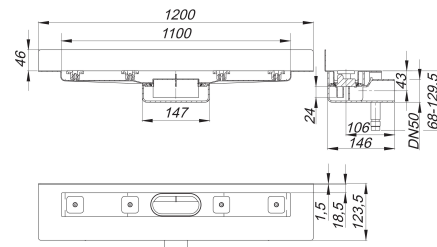

caniveau de douche CeraLine Nano W 1100 mm, DN 50

Référence de l'article: 523303

GTIN: 4001636523303

Groupe de rabais: 8

Description :

caniveau de douche CeraLine Nano W 1100 mm, DN 50
pour le montage mural
avec un corps d'avaloir, raccord d'écoulement DN 50 horizontal

spécificités

- pieds isolants aux bruits d'impact pour le réglage en hauteur
- bride sablée pour le raccordement de la résine ou de la membrane d'étanchéité
- siphon anti-odeur et de nettoyage, hauteur du siphon 24 mm (déviant à la norme EN 1253)
- vis d'ajustement pour réglage en hauteur
- coiffe de protection
- gabarit pour la pose de carrelage
- pièce de blocage du cadre
- raccord d'écoulement en polypropylène (obligatoire de commander également le manchon à coller en PVC, DN 50, réf. 691125)

matériau

caniveau acier inox 1.4301, corps d'avaloir et raccord d'écoulement en polypropylène à haute résistance aux chocs

Indications de commande pour les corps d'avaloir avec raccord d'écoulement en polypropylène :

Merci de commander également le manchon à coller en PVC (Réf. 691125) pour la connexion des raccords d'écoulement en polypropylène à PVC en DN 50.

Débits d'écoulement selon la norme DIN EN 1253:

Nominal diameter	Norme de produit	Débit d'écoulement min. selon la norme	Niveau d'eau conforme à la norme
DN 50	DIN EN 1253	0,80 l/s	20,00 mm