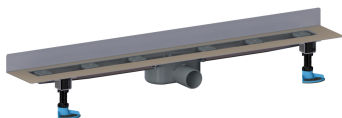

caniveau de douche CeraLine Nano W 1100 mm, DN 50

Référence de l'article: 523303

GTIN: 4001636523303

Groupe de rabais: 8

Description :

caniveau de douche CeraLine Nano W 1100 mm, DN 50
pour le montage mural
avec un corps d'avaloir, raccord d'écoulement DN 50 horizontal

spécificités

- pieds isolants aux bruits d'impact pour le réglage en hauteur
- bride sablée pour le raccordement de la résine ou de la membrane d'étanchéité
- siphon anti-odeur et de nettoyage, hauteur du siphon 24 mm (déviant à la norme EN 1253)
- vis d'ajustement pour réglage en hauteur
- coiffe de protection
- gabarit pour la pose de carrelage
- pièce de blocage du cadre
- raccord d'écoulement en polypropylène (obligatoire de commander également le manchon à coller en PVC, DN 50, réf. 691125)

matériau

caniveau acier inox 1.4301, corps d'avaloir et raccord d'écoulement en polypropylène à haute résistance aux chocs

Indications de commande pour les corps d'avaloir avec raccord d'écoulement en polypropylène :